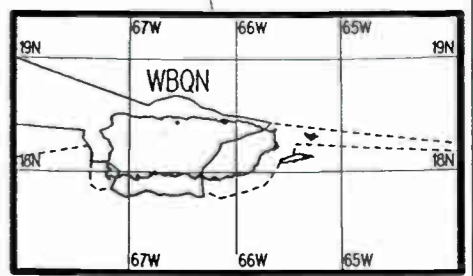

U.S. Clear Channel

Day AM 1160 kHz

Day AM 1160 kHz

Prepared by Dataworld
 Copyright (c) 1996, Dataworld, Inc.

Night AM 1170 kHz

Night AM 1170 kHz

U.S. Clear Channel

KPLG