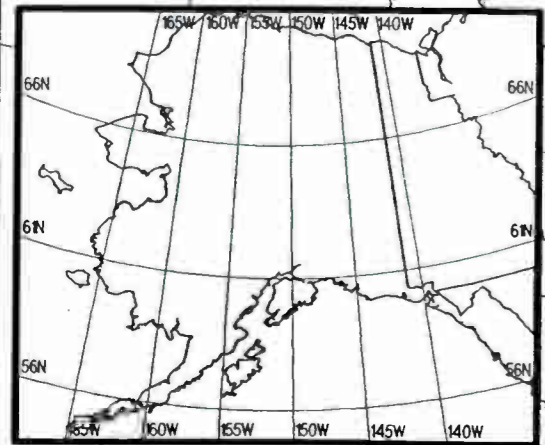

U.S. Clear Channel

Day AM 1160 kHz

Day AM 1160 kHz

Prepared by Dataworld
 Copyright (c) 1996, Dataworld, Inc.

Night AM 1170 kHz

Night AM 1170 kHz

U.S. Clear Channel

KPLG