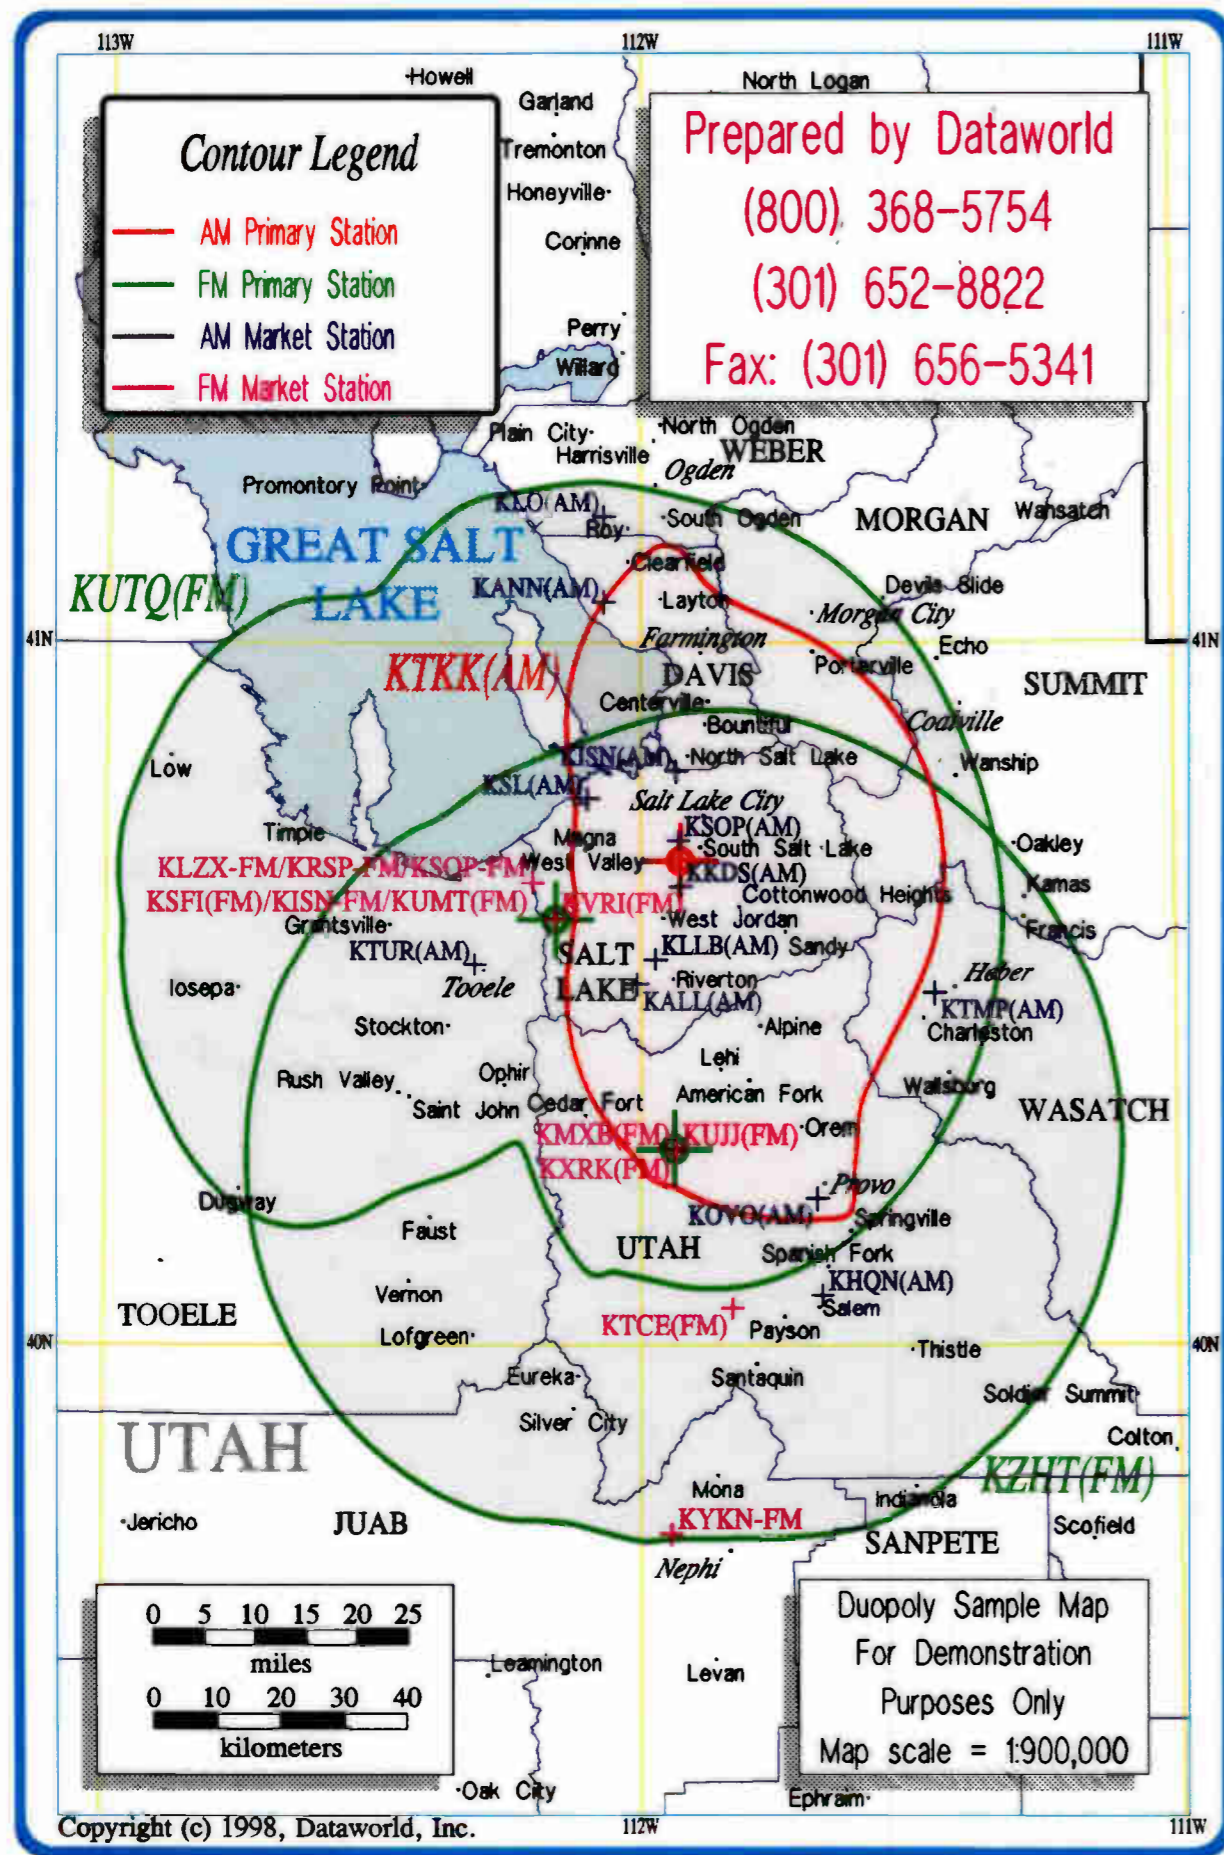

Call Dataworld: 1-800-368-5754
(301) 652-8822
fax (301) 656-5341

Call 1-800-368-5754 or (301) 652-8822 for more information on Dataworld maps.